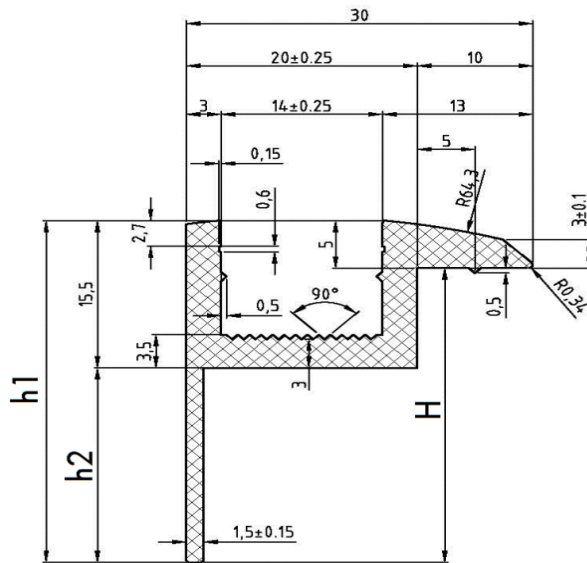

ART. 9742-W4

Morsetti terminali per fissaggio moduli (pannelli) con cornice, Alluminio

End clamps for frame modules, Aluminum

Codice Articolo Item Number	H Modulo (mm) H Module (mm)	H (mm)	h1 (mm)	h2 (mm)	 Box	 Master carton	 Pallet
97420403001	30	29	34	18,5	50	200	8800
97420403201	32	31	36	20,5	50	200	8800
97420403401	34	33	38	22,5	50	200	8800
97420403501	35	34	39	23,5	50	200	8800
97420403801	38	37	42	26,5	50	200	8800
97420404001	40	39	44	28,5	50	200	8800
97420404201	42	41	46	30,5	50	200	8800
97420404501	45	44	49	33,49	50	200	8800
97420404601	46	45	50	34,5	50	200	8800
97420405001	50	49	54	38,5	50	200	8800

Lunghezza morsetti= 70 mm
End clamps Length= 70 mm

1) Soluzione con tassello scorrevole
Slot nut solution

2) Soluzione con dado quadro
Square nut solution