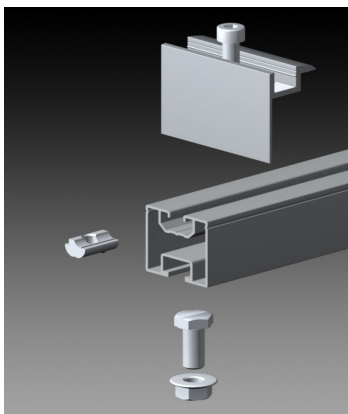

ART. 9742-W4

Morsetti terminali per fissaggio moduli (pannelli) con cornice, Alluminio

End clamps for frame modules, Aluminum

Codice Articolo Item Number	H Modulo (mm) H Module (mm)	H (mm)	h1 (mm)	h2 (mm)	 Box	 Master carton	 Pallet
97420403001	30	29	34	18,5	50	200	8800
97420403201	32	31	36	20,5	50	200	8800
97420403401	34	33	38	22,5	50	200	8800
97420403501	35	34	39	23,5	50	200	8800
97420403801	38	37	42	26,5	50	200	8800
97420404001	40	39	44	28,5	50	200	8800
97420404201	42	41	46	30,5	50	200	8800
97420404501	45	44	49	33,49	50	200	8800
97420404601	46	45	50	34,5	50	200	8800
97420405001	50	49	54	38,5	50	200	8800

Lunghezza morsetti= 70 mm
End clamps Length= 70 mm

1) Soluzione con tassello scorrevole
Slot nut solution

2) Soluzione con dado quadro
Square nut solution