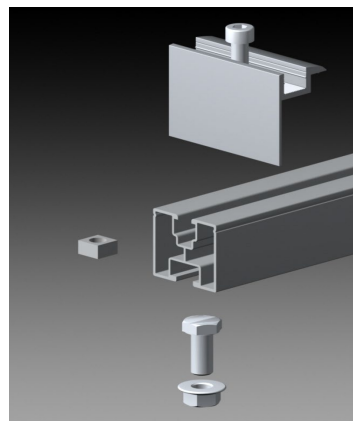

ART. 9742-W4

Morsetti terminali per fissaggio moduli (pannelli) con cornice, Alluminio

End clamps for frame modules, Aluminum

Codice Articolo Item Number	H Modulo (mm) H Module (mm)	H (mm)	h1 (mm)	h2 (mm)	 Box	 Master carton	 Pallet
97420403001	30	29	34	18,5	50	200	8800
97420403201	32	31	36	20,5	50	200	8800
97420403401	34	33	38	22,5	50	200	8800
97420403501	35	34	39	23,5	50	200	8800
97420403801	38	37	42	26,5	50	200	8800
97420404001	40	39	44	28,5	50	200	8800
97420404201	42	41	46	30,5	50	200	8800
97420404501	45	44	49	33,49	50	200	8800
97420404601	46	45	50	34,5	50	200	8800
97420405001	50	49	54	38,5	50	200	8800

Lunghezza morsetti= 70 mm
End clamps Length= 70 mm

1) Soluzione con tassello scorrevole
Slot nut solution

2) Soluzione con dado quadro
Square nut solution